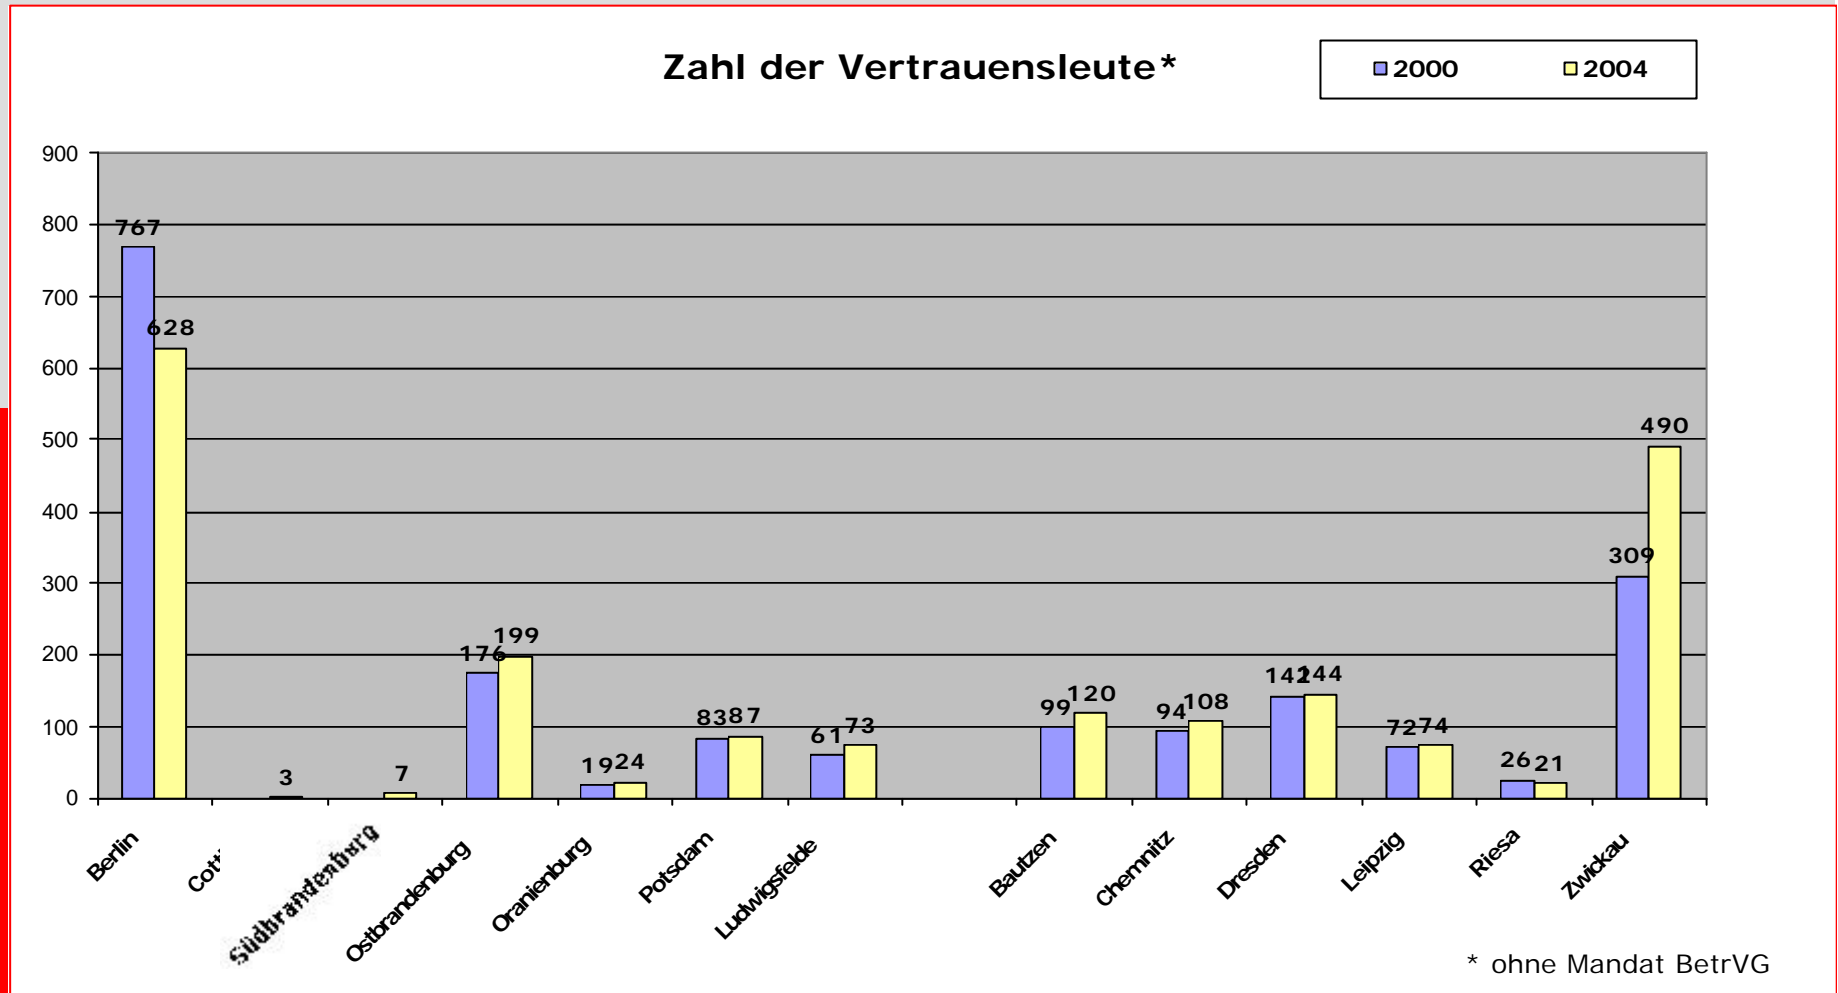

**NAH DRAN
UND
KOMPETENT**

Bezirk Berlin-
Brandenburg
-Sachsen

Vertrauensleutewahl 2004
-Auswertung-

Vertrauensleutewahlen

Anzahl der Betriebe –Gesamt–

Bezirk Berlin-
Brandenburg-
Sachsen

Vertrauensleutewahlen

Anzahl der Betriebe –nach Verwaltungsstellen–

Bezirk Berlin-
Brandenburg-
Sachsen

Vertrauensleutewahlen

Anzahl der Vertrauensleute –Gesamt–

Bezirk Berlin-
Brandenburg-
Sachsen

Ausgangslage
VL-Wahl 2000

1.848

Betriebe in
denen VK's
existieren

1.978

VL-Wahl 2004

**NAH
DRAN
UND
KOMPETENT**

Vertrauensleutewahlen

Anzahl der Vertrauensleute –nach Verwaltungsstellen–

Bezirk Berlin-
Brandenburg-
Sachsen

Vertrauensleutewahlen Wahlverfahren

Bezirk Berlin-
Brandenburg-
Sachsen

Vertrauensleutewahlen Wahlort

Bezirk Berlin-
Brandenburg-
Sachsen