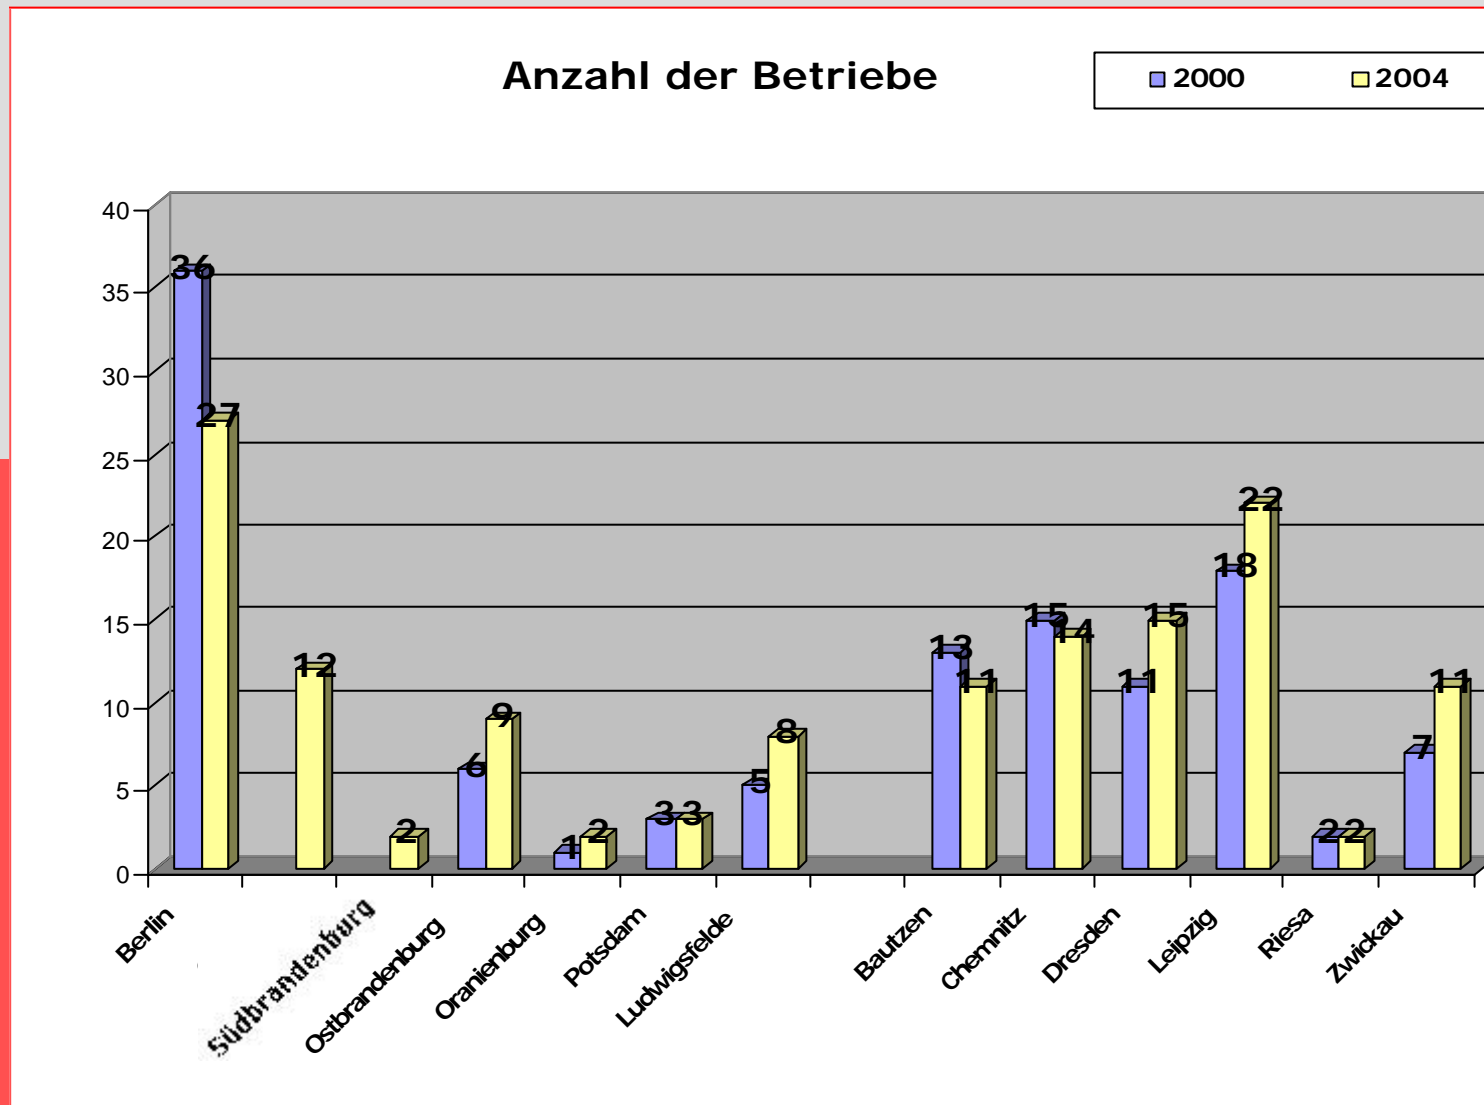

**NAH DRAN
UND
KOMPETENT**

Bezirk Berlin-
Brandenburg
-Sachsen

Vertrauensleutewahl 2004
-Auswertung-

Vertrauensleutewahlen

Anzahl der Betriebe –Gesamt–

Bezirk Berlin-
Brandenburg-
Sachsen

Vertrauensleutewahlen

Anzahl der Betriebe –nach Verwaltungsstellen–

Bezirk Berlin-
Brandenburg-
Sachsen

Vertrauensleutewahlen

Anzahl der Vertrauensleute –Gesamt–

Bezirk Berlin-
Brandenburg-
Sachsen

Ausgangslage
VL-Wahl 2000

1.848

Betriebe in
denen VK's
existieren

1.978

VL-Wahl 2004

**NAH
DRAN
UND
KOMPETENT**

Vertrauensleutewahlen

Anzahl der Vertrauensleute –nach Verwaltungsstellen–

Bezirk Berlin-
Brandenburg-
Sachsen

Vertrauensleutewahlen Wahlverfahren