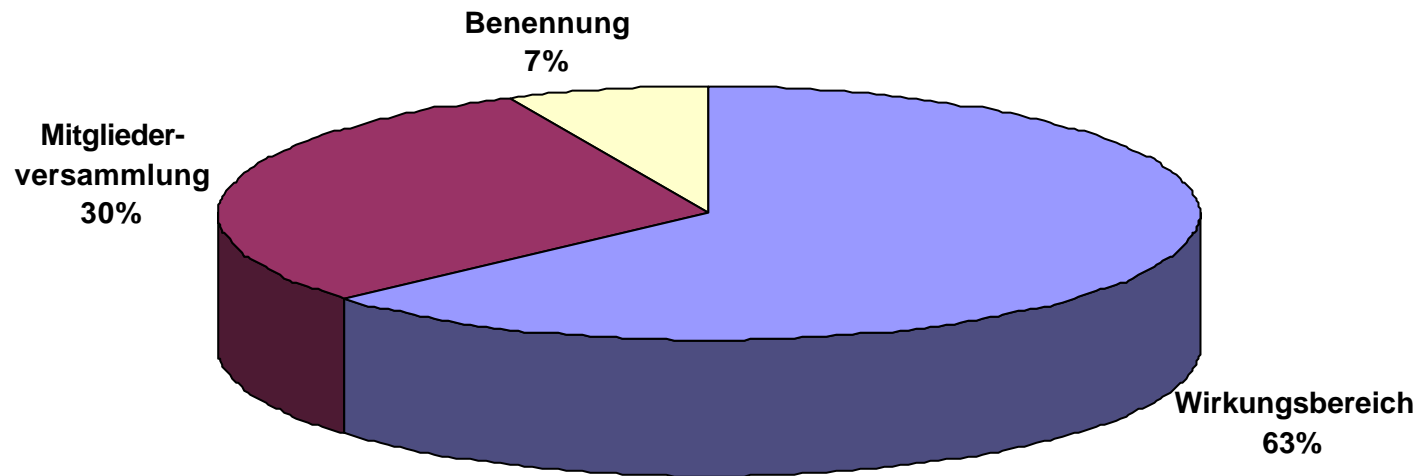

Vertrauensleutewahlen Wahlverfahren

Bezirk Berlin-
Brandenburg-
Sachsen