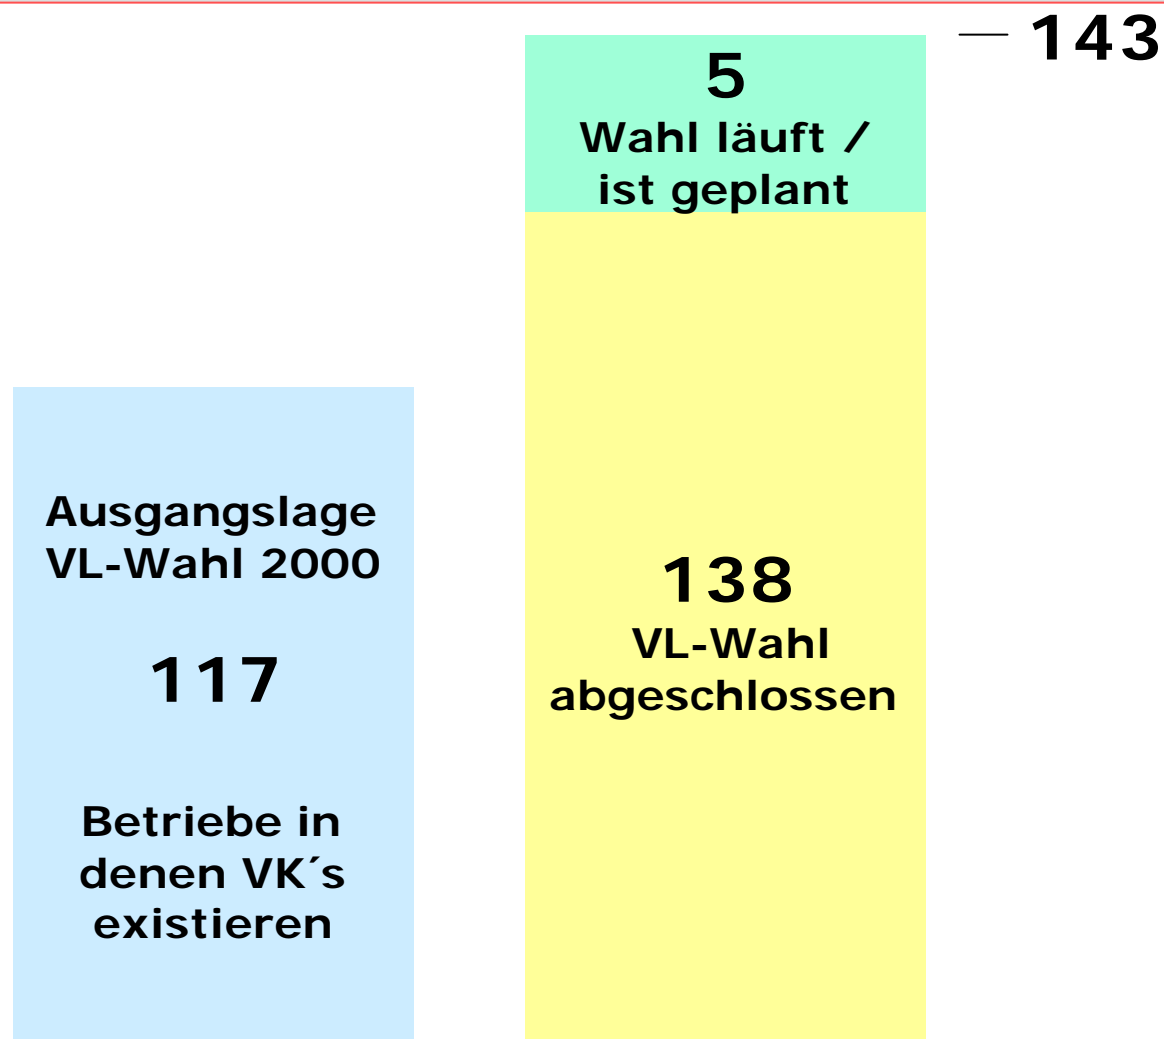

**NAH DRAN
UND
KOMPETENT**

Bezirk Berlin-
Brandenburg
-Sachsen

Vertrauensleutewahl 2004
-Auswertung-

Vertrauensleutewahlen

Anzahl der Betriebe –Gesamt–

Bezirk Berlin-
Brandenburg-
Sachsen

Vertrauensleutewahlen

Anzahl der Betriebe –nach Verwaltungsstellen–

Bezirk Berlin-
Brandenburg-
Sachsen

Vertrauensleutewahlen

Anzahl der Vertrauensleute –Gesamt–

Bezirk Berlin-
Brandenburg-
Sachsen

Ausgangslage
VL-Wahl 2000

1.848

Betriebe in
denen VK's
existieren

1.978

VL-Wahl 2004

**NAH
DRAN
UND
KOMPETENT**

Vertrauensleutewahlen

Anzahl der Vertrauensleute –nach Verwaltungsstellen–

Bezirk Berlin-
Brandenburg-
Sachsen

Vertrauensleutewahlen Wahlverfahren